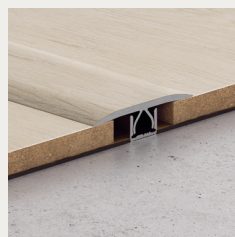

TRONDHEIM FÄRGMATCHANDE TILLBEHÖR

**FÄRGMATCHAD
STANDARDGOLVSOCKEL**

5-I-1 INCIZO®-PROFIL

**EXPANSIONSPROFIL
(OFFENTLIG MILJÖ)**

FÄRGAD FOGMASSA

**ART. NR.
FORMAT**

PGSK(-)
2400 × 12 × 58 mm

PGINCP(-)
2150 × 48 × 13 mm